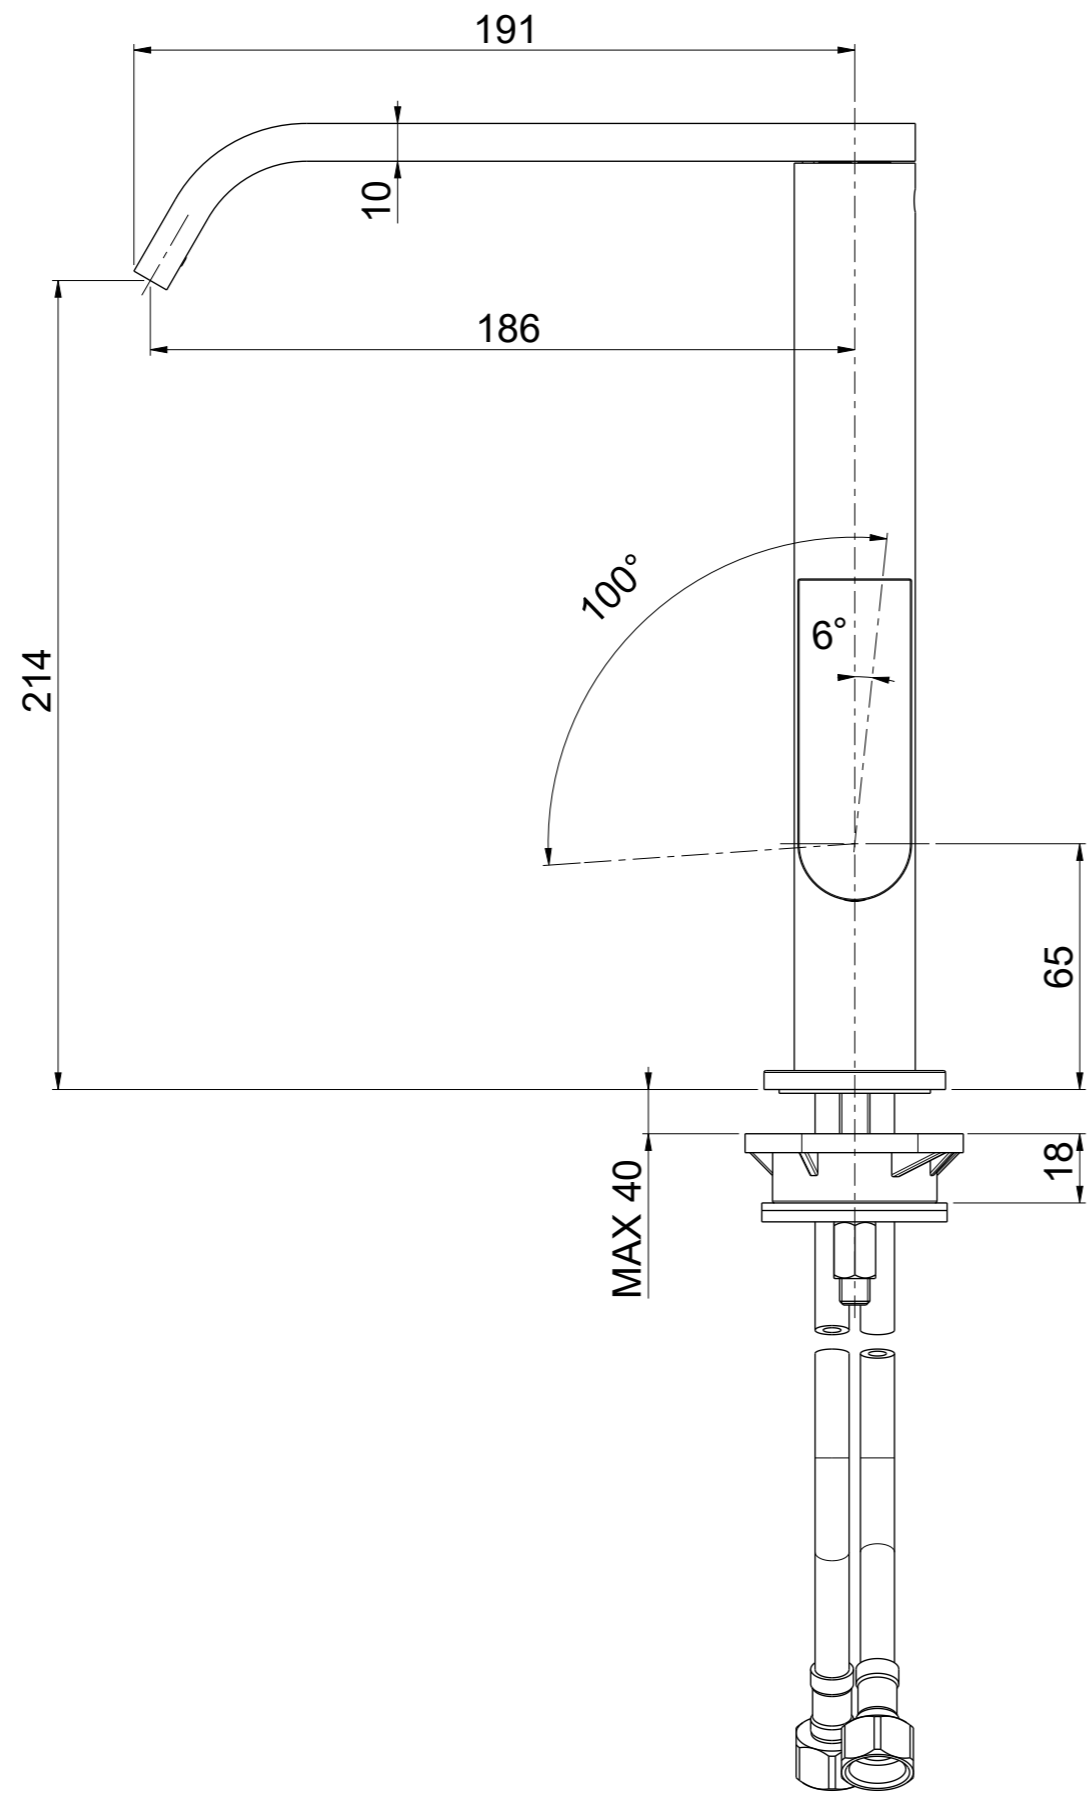

OIOLI
RUBINETTERIE
 e-mail: mattia@oioli.com
 Via Pul Stretta, 10/12 Tel. 0322 956338
 28024 Gozzano (No) Fax 0322 912094
 ITALY

DATA	16/1/2024	VERSIONE	PROGETTO	SCALA	CODICE DISEGNO	
DISEGNATORE	B.E.	1.1		1:2	OITILC946RO	
DESCRIZIONE	LAVELLO MONOCOMANDO MONOFORO TIKI					ARTICOLO
						TILC946RO