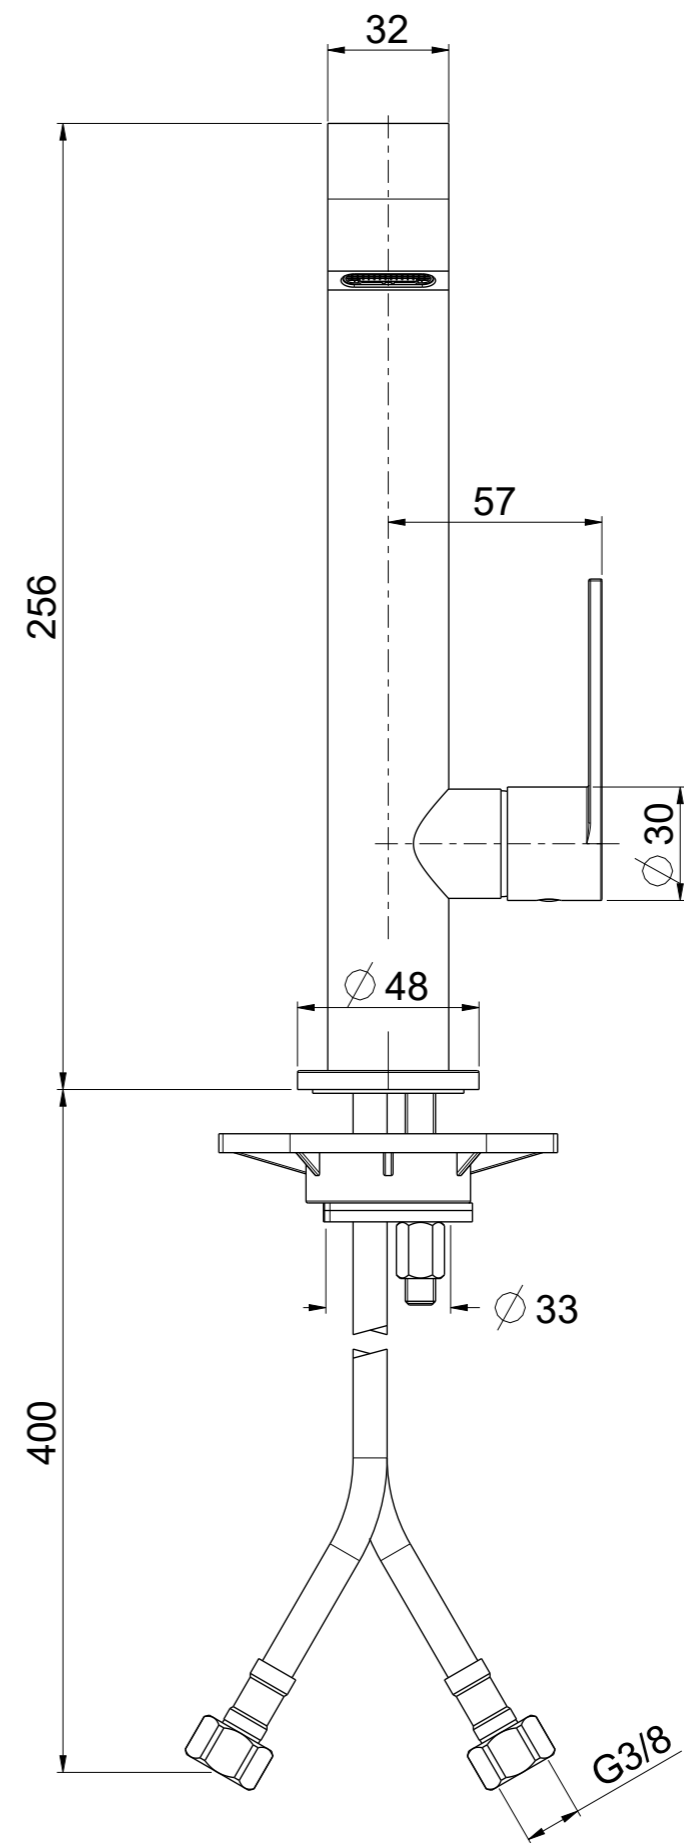

OIOLI
RUBINETTERIE
 e-mail: mattia@oioli.com
 Via Pul Stretta, 10/12 Tel. 0322 956338
 28024 Gozzano (No) Fax 0322 912094
 ITALY

DATA	16/1/2024	VERSIONE	PROGETTO	SCALA	CODICE DISEGNO	
DISEGNATORE	B.E.	1.1		1:2	OITILC946RO	
DESCRIZIONE	LAVELLO MONOCOMANDO MONOFORO TIKI					ARTICOLO
						TILC946RO